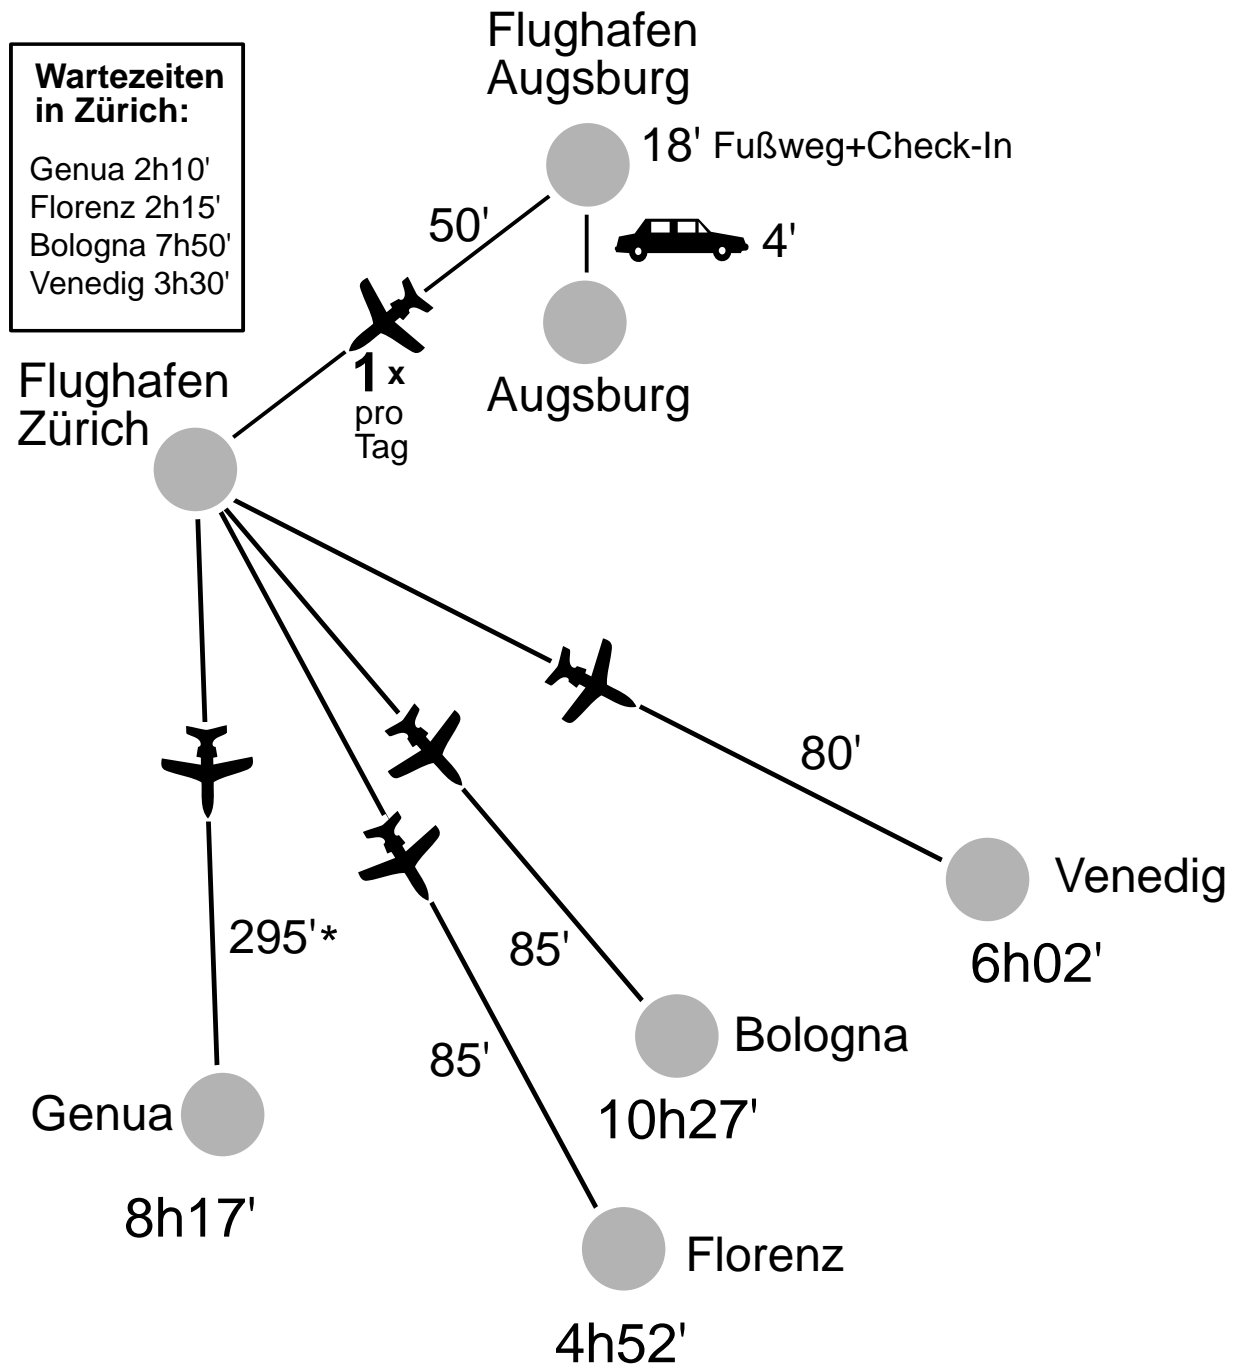

# Abb. 1: Reisezeiten ab AS Augsburg Ost über Flughafen Augsburg nach Norditalien

Flugplan Sommer 2005

\* Umsteigeverbindung über Mailand-Malpensa

# Abb. 2: Reisezeiten ab AS Augsburg Ost über Flughafen München nach Norditalien

Flugplan Sommer 2005